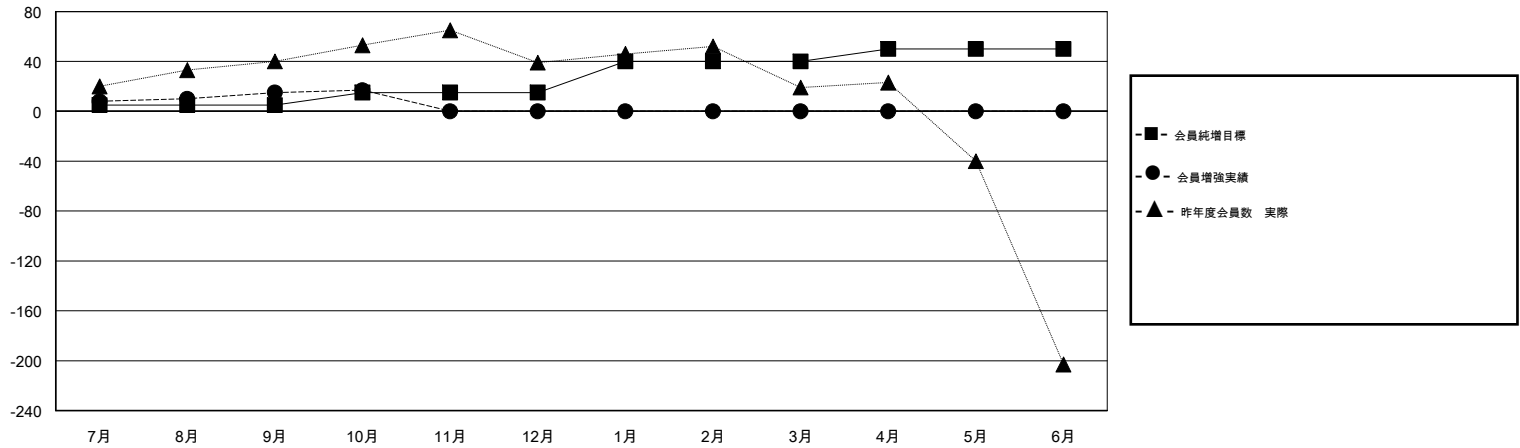

MONTHLY MEMBERSHIP PROGRESS REPORT

District 336 D

Results as of: 10/31/2017

GMT: MASAYOSHI MARUYAMA, YASUHISA NAKAMURA

地域 JAPAN

GMT会則地域

クラブ				名			
結果: 2017-2018				結果: 2017-2018			
四半期	新クラブ目標	新クラブ	解散クラブ	四半期	会員純増目標	会員増強実績	退会者(転籍を含む) 実際
7月/8月/9月	0	0	0	7月/8月/9月	5	98	81
10月/11月/12月	0	0	0	10月/11月/12月	10	15	13
1月/2月/3月	1	0	0	1月/2月/3月	25	0	0
4月/5月/6月	0	0	0	4月/5月/6月	10	0	0

新クラブ目標及び実績累計

会員目標及び実績累計

解散クラブ: 0	53 CLUBS OF 91 一名以上の新会員を登録	男女別
退会者		男性 2,746 (85.31%)
物故会員 13		女性 473 (14.69%)
クラブ解散 0		女性%年度目標: 1%
その他 81	会員累計データを見るには、ここをクリック	世帯主/家族会員合計 578
合計 94		国際会費半額の家族会員 289